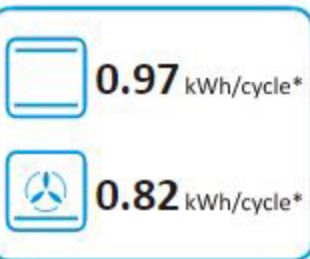

gorenje

BCS6737E06X

* умыва - cyklus - porton - zykus - πρόγραμμα - ciclo - tsükkel - ohjelma - ciklus
ciklas - cikls - ciklu - cyclus - cykl - ciclo - program - cykel

65/2014

B54744

PRODUKTDATENBLATT

Modellkennung	BCS6737E06X
Energieeffizienzindex (EEI)	94,3
Anzahl der Garräume	1
Wärmequelle	
Backofenvolumen in l	77
Beleuchtungsart	Halogen
Energieeffizienzklasse der Lichtquelle	G